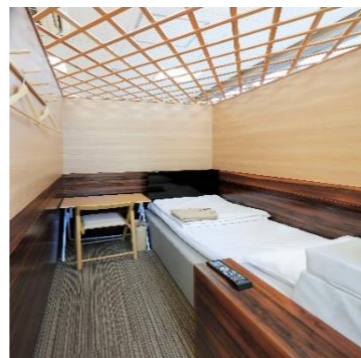

# ファーストラウンジ豊田上郷 施設内 ご利用のご案内

宿泊  
(カプセルシングル・1名)  
(カプセルツイン)

宿泊・休憩  
(個室ブース・1名)

宿泊  
(ファミリータイプ 4名)

## 3タイプの宿泊エリア

宿泊者用ラウンジ  
※マンガ本、約1000冊ご自由に購読できます。

マッサージ機 (12分/100円)  
肩タキ機 (15分/100円)  
※宿泊者無料

20分 : 400円  
※宿泊者無料

洗濯 : 200円 乾燥 : 100円

宿泊者無料

サービスエリア内  
店舗情報

レストラン 営業時間 24時間