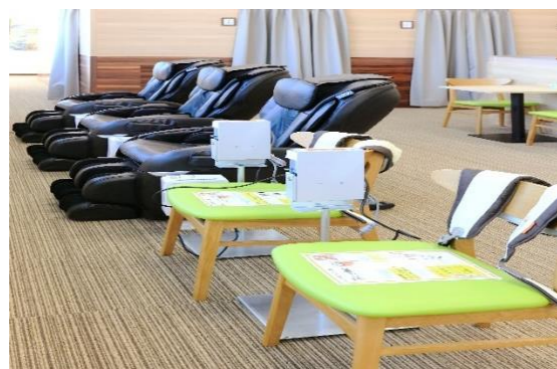

# ファーストラウンジ豊田上郷 施設内 ご利用のご案内

宿泊  
(カプセルシングル・1名)  
(カプセルツイン)

宿泊・休憩  
(個室ブース・1名)

宿泊  
(ファミリータイプ 4名)

## 3タイプの宿泊エリア

宿泊者用ラウンジ  
※マンガ本、約1000冊ご自由に購読できます。

マッサージ機 (12分/100円)  
肩タキ機 (15分/100円)  
※宿泊者無料

20分 : 400円  
※宿泊者無料

洗濯 : 200円 乾燥 : 100円

宿泊者無料

サービスエリア内  
店舗情報

レストラン 営業時間 24時間